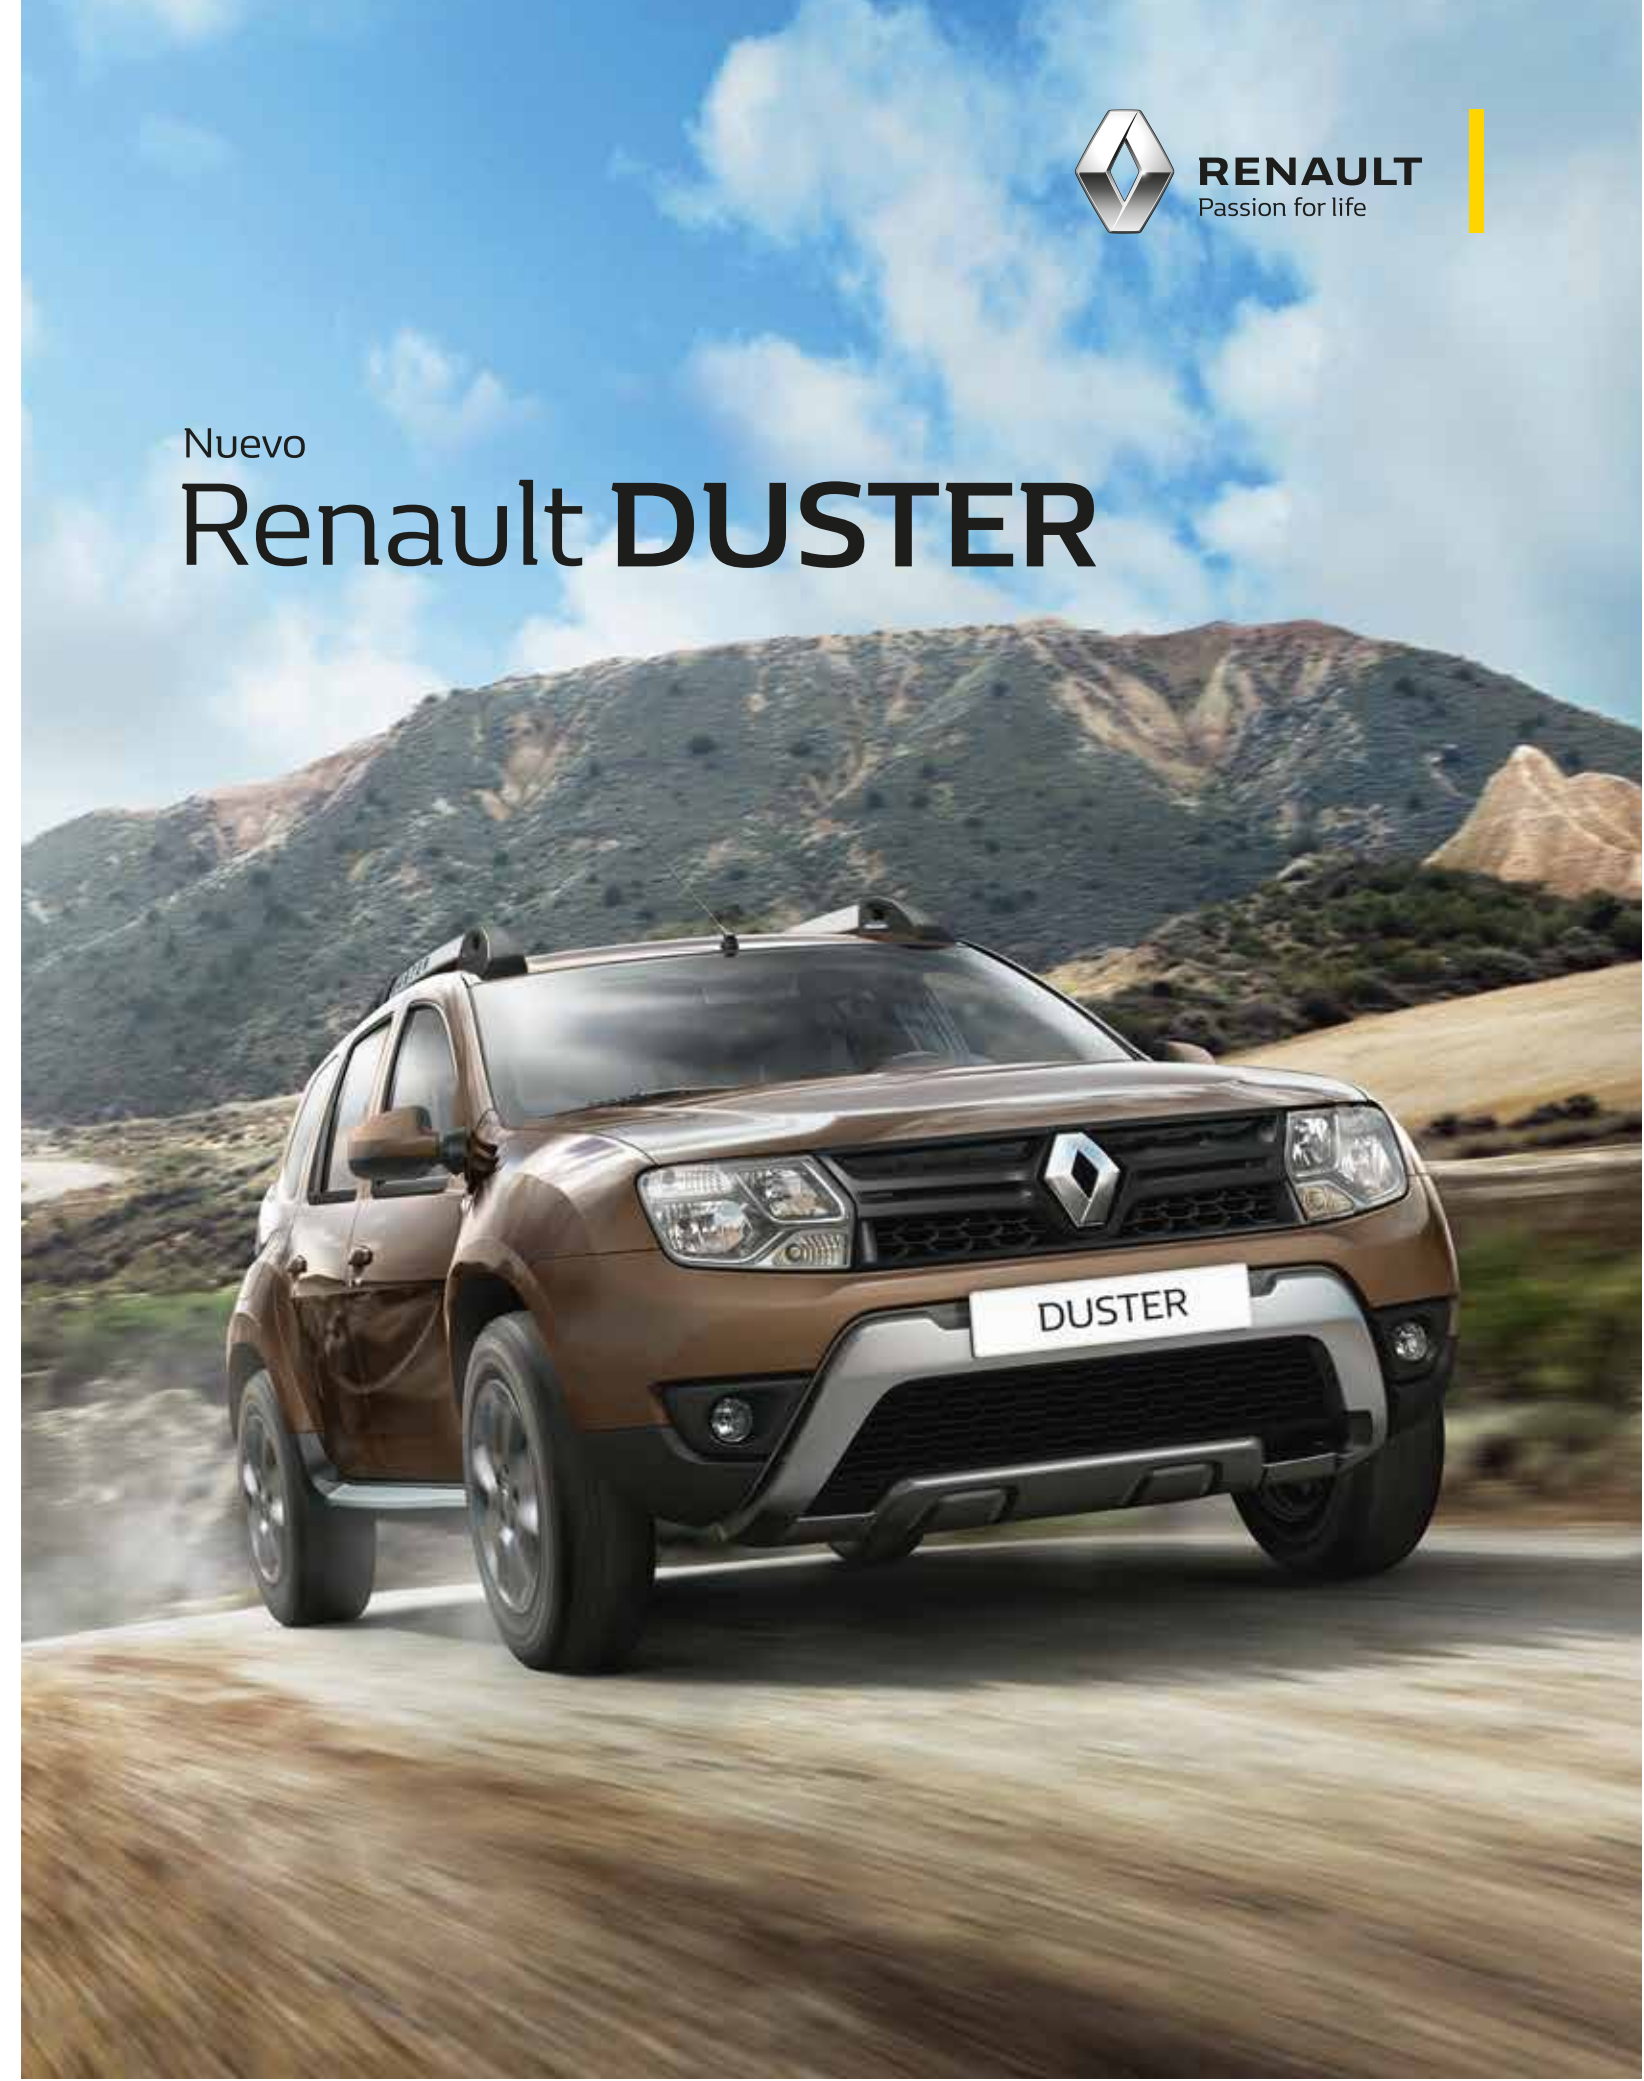

Nuevo Renault DUSTER

SANTA CRUZ: AV. CRISTOBAL DE MENDOZA N° 164 Telf. 3366000 • SUC.: DOBLE VIA A LA GUARDIA KM 3 1/2 Telf. 3389209
SUC. BANZER: AV. CRISTO REDENTOR, PASANDO 2 CUÁDRAS DEL 3ER ANILLO EXTERNO. Telf. 3451780
LA PAZ: AV. 20 DE OCTUBRE FINAL N° 2656 Telf. 2432424 COCHABAMBA SUC: AV. LIBERTADOR ESQ. AV. AMERICA Telf. 4485500
ORURO: CALLE SUCRE ENTRE POTOSI Y PAGADOR N° 369 Telf. 5275925 • SUCRE: CALLE DESTACAMENTO N° 317 ESQ. BERDECIO Telf. 6440220
TARIJA: AV. CIRCUNVALACION N° 2755 Telf. 6637400 • YACUIBA: AV. LIBERTADOR ENTRE CALLE 6 Y 7 Telf.: 6831988
POTOSI: CALLE PEDRO DOMINGO MURILLO N° 102 Telf. 6246728 • MONTERO: CALLE INDEPENDENCIA ESQ. TARIJA Telf. 9224980